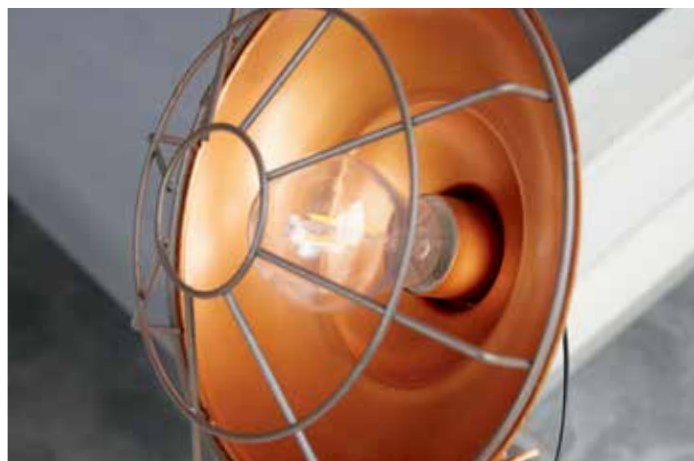

Luxform bietet Lampen für den Garten, aber auch zunehmend für die Terrasse und auf der Veranda. Lampen die auch innen nicht fehl am Platz aussehen würden. Lampen die Atmosphäre verleihen und die ebenfalls als Objekt die gewünschte Stimmung schaffen.

FR SALON TERRASSE

Maintenant que tout le monde est occupé dans le jardin et passe ses vacances et son temps libre dans et autour de la maison, se déplacer de l'intérieur vers l'extérieur est devenu de plus en plus important. On le voit dans l'éclairage extérieur avec de grands luminaires à incandescence et ampoules rétro. Elles peuvent facilement être placées sur la terrasse comme des lampes industrielles, principalement à l'énergie solaire mais aussi rechargeables. Parce que commodité et pensée « verte » vont de pair.

Luxform propose des lampes pour le jardin, mais aussi de plus en plus pour la terrasse, le patio et sous le toit. Des lampes qui n'auraient pas l'air déplacées à l'intérieur non plus. Des lampes qui donnent une atmosphère et un élément de décoration incontesté.

LUXFORM
LIGHTING